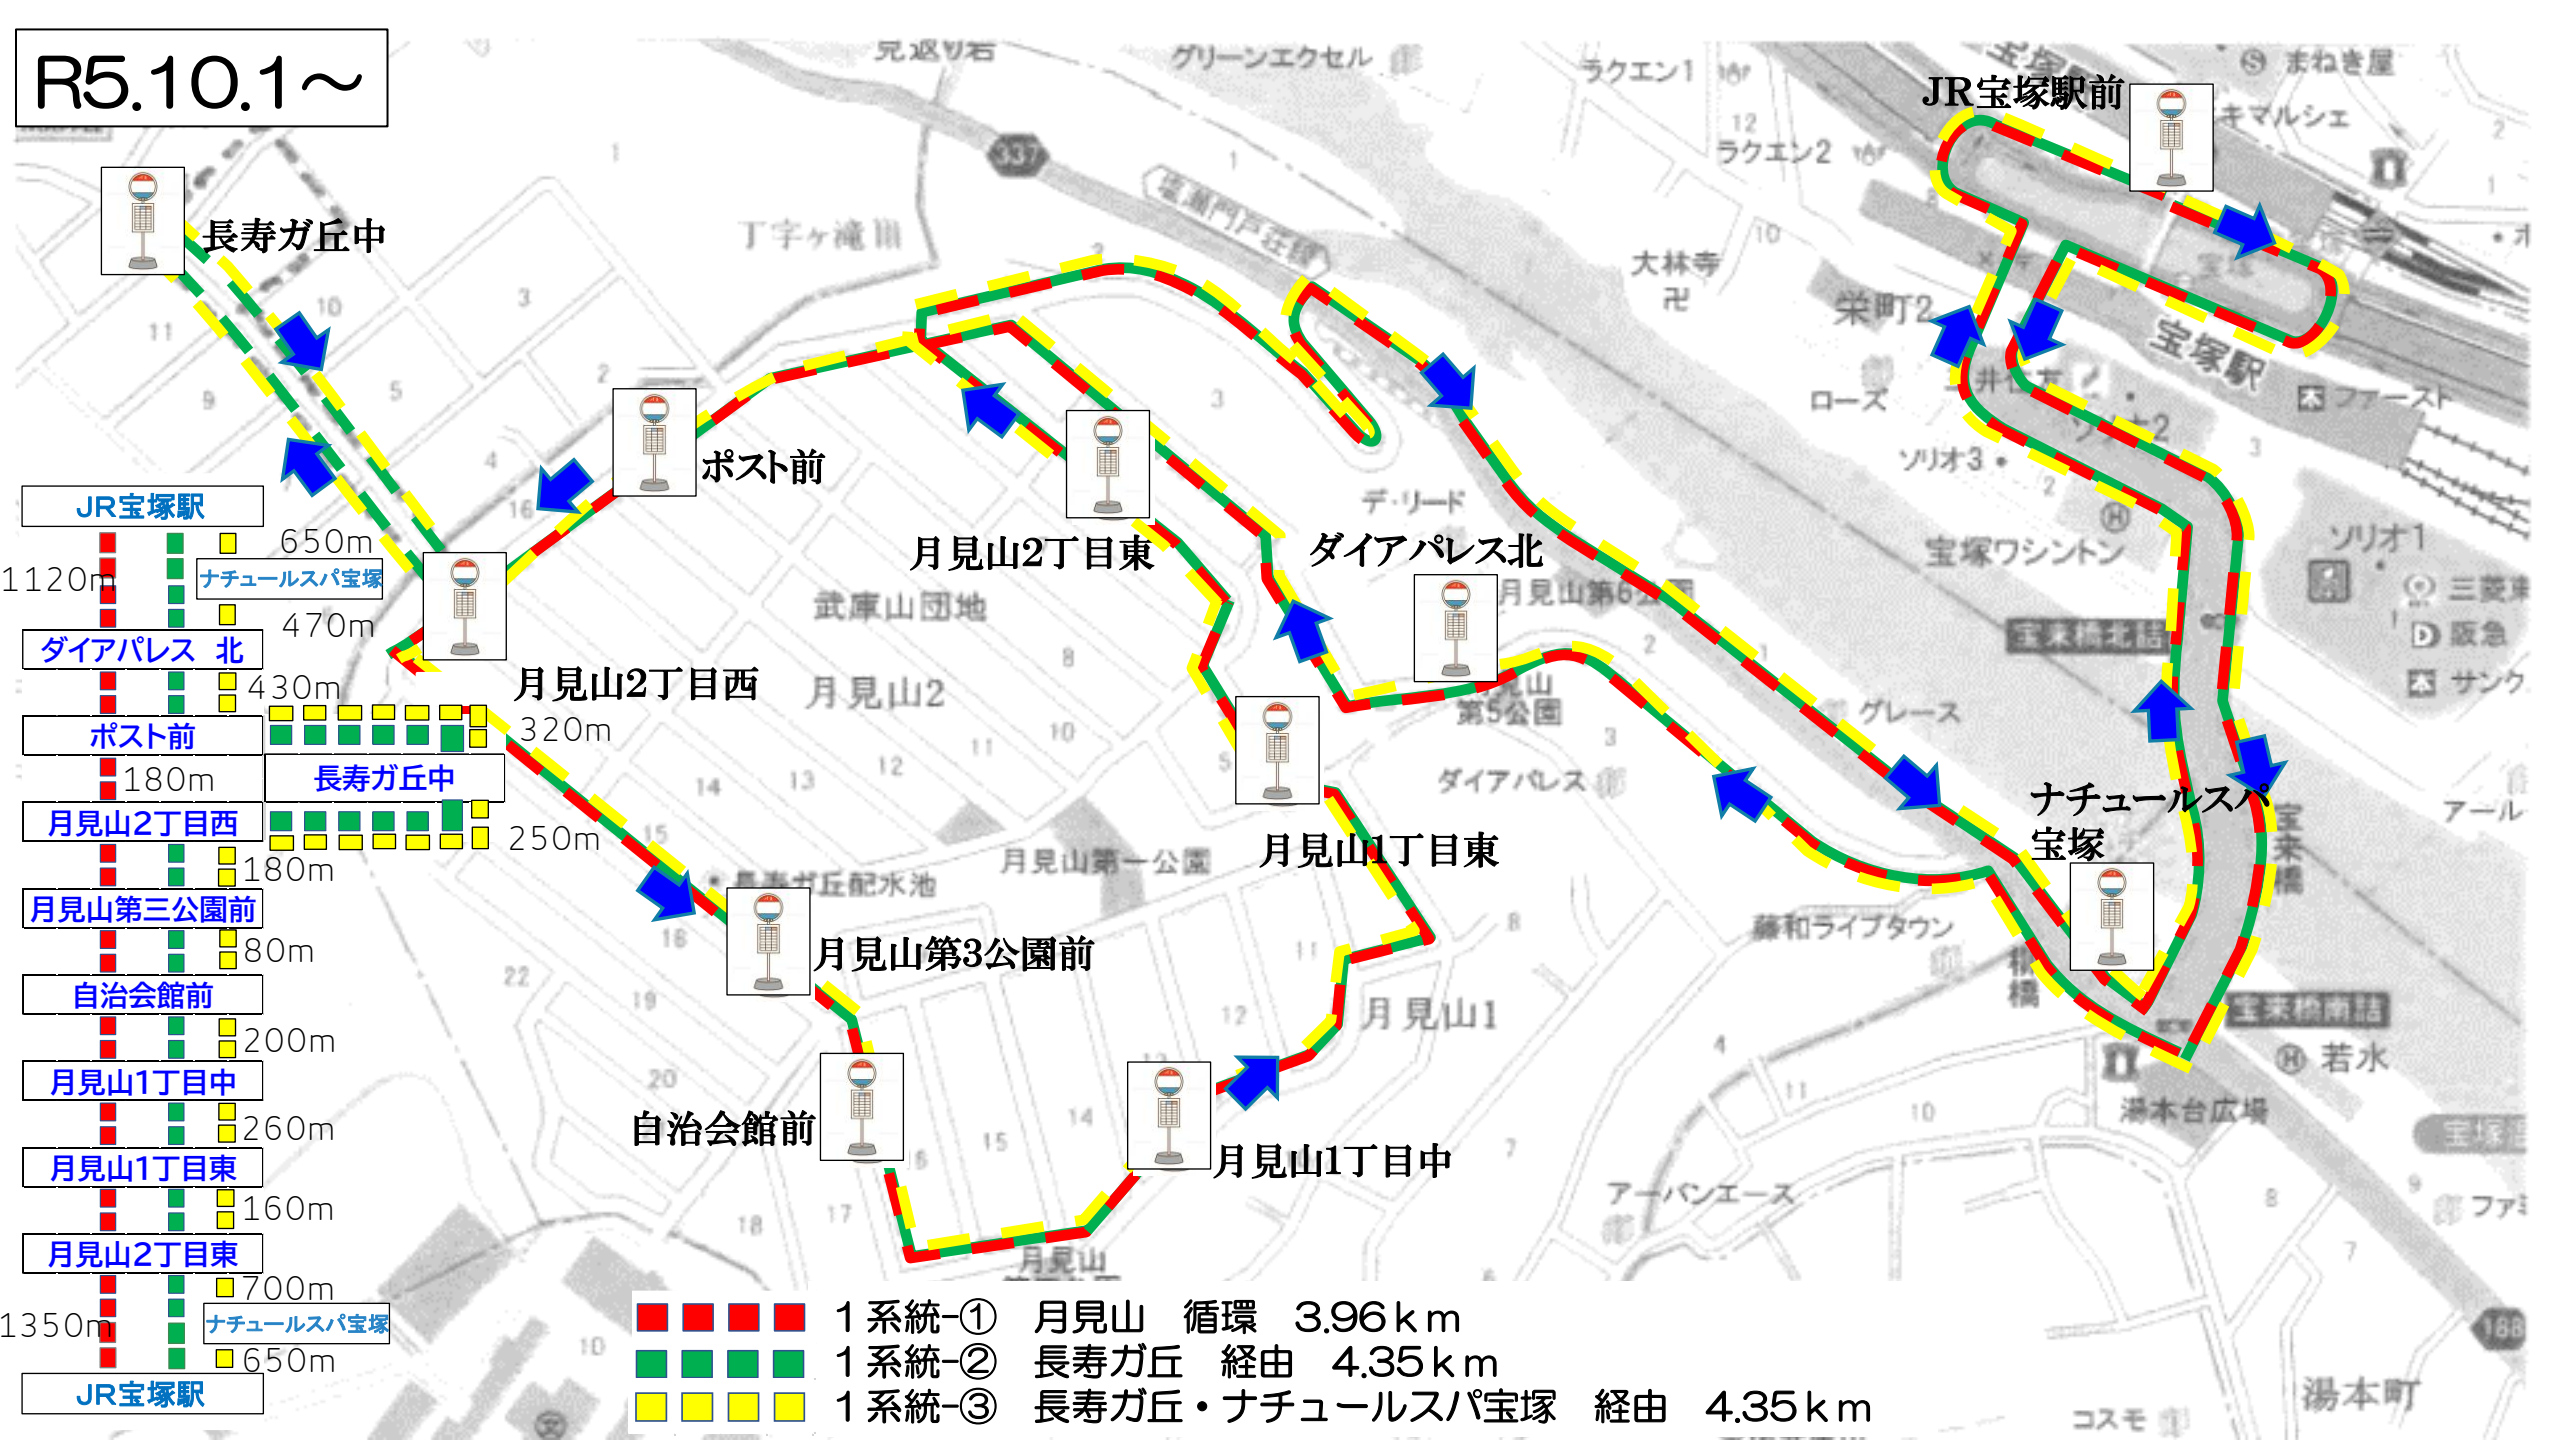

R5.10.1~

- 長寿ガ丘中
- JR宝塚駅 650m
- ナチュラルスパ宝塚 1120m
- ダイアパレス北 470m
- 430m
- ポスト前 320m
- 180m
- 月見山2丁目西 250m
- 180m
- 月見山第三公園前 80m
- 自治会館前 200m
- 月見山1丁目中 260m
- 月見山1丁目東 160m
- 月見山2丁目東 700m
- 1350m
- ナチュラルスパ宝塚 650m
- JR宝塚駅

- 1系統-① 月見山 循環 3.96km
- 1系統-② 長寿ガ丘 経由 4.35km
- 1系統-③ 長寿ガ丘・ナチュラルスパ宝塚 経由 4.35km