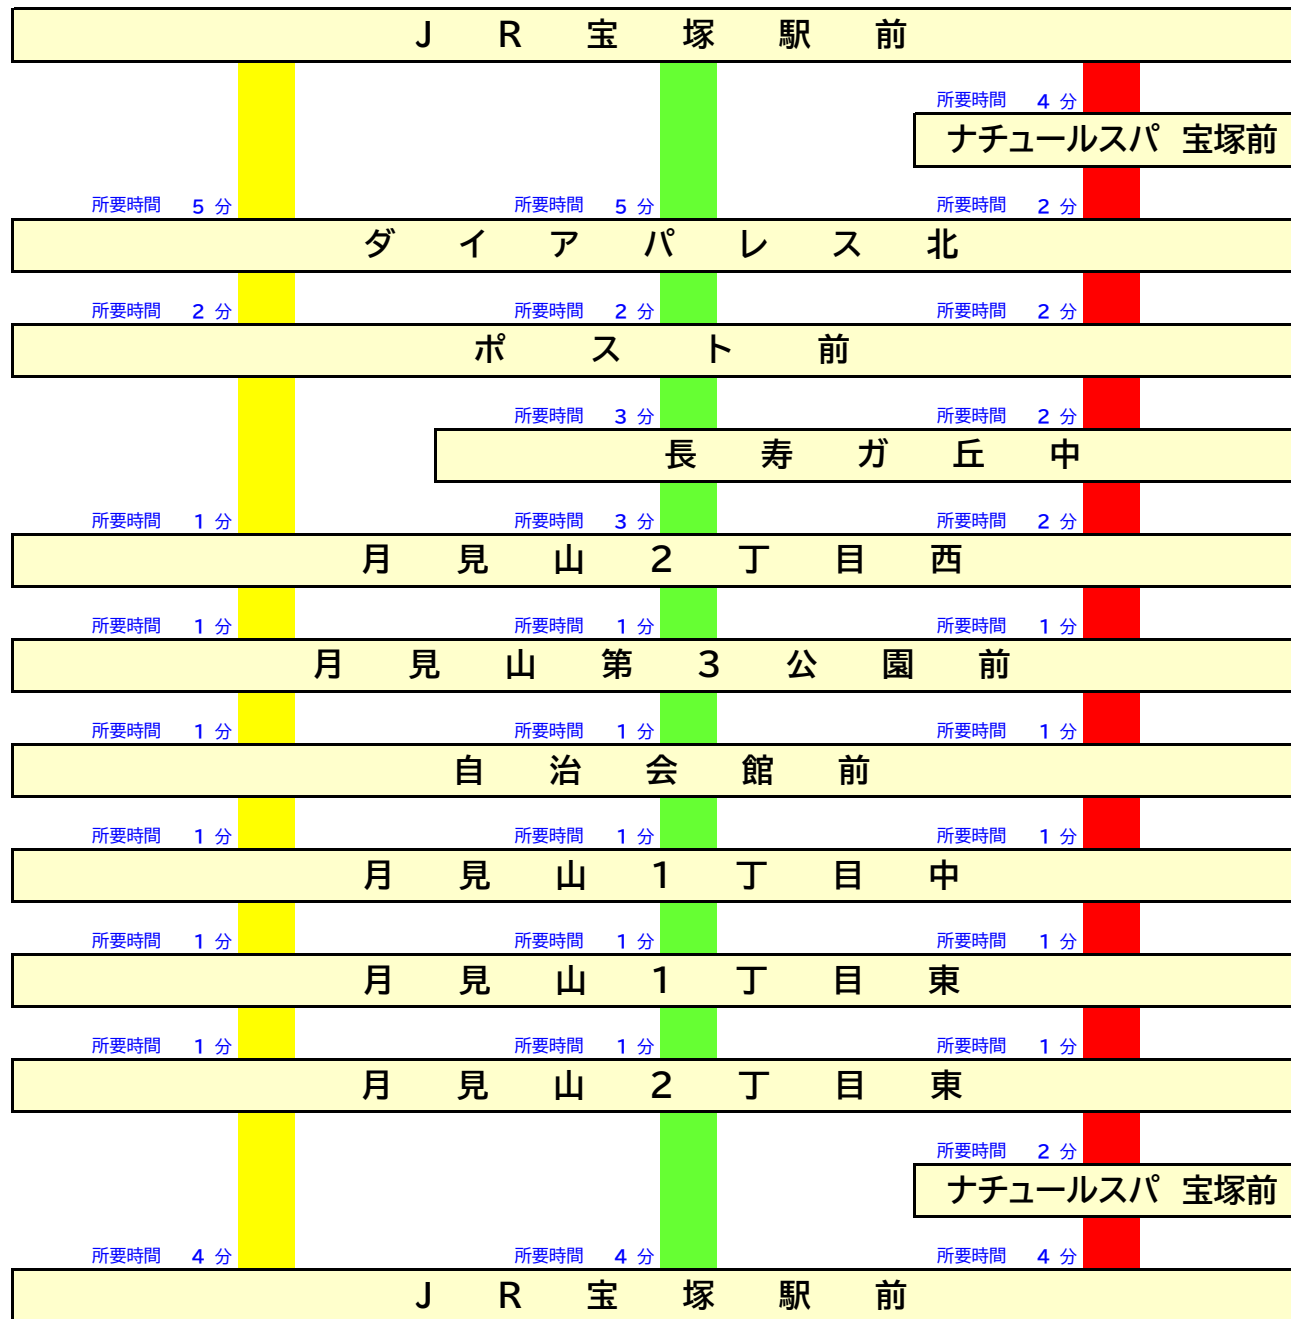

路線・系統図

- | | | |
|---|--------------------------------|-------------|
| | 1系統-① 月見山 循環 | 所要時間 .. 17分 |
| | 1系統-② 長寿ガ丘中経由 月見山 循環 | 所要時間 .. 22分 |
| | 1系統-③ ナチュラルスパ宝塚・長寿ガ丘中経由 月見山 循環 | 所要時間 .. 23分 |