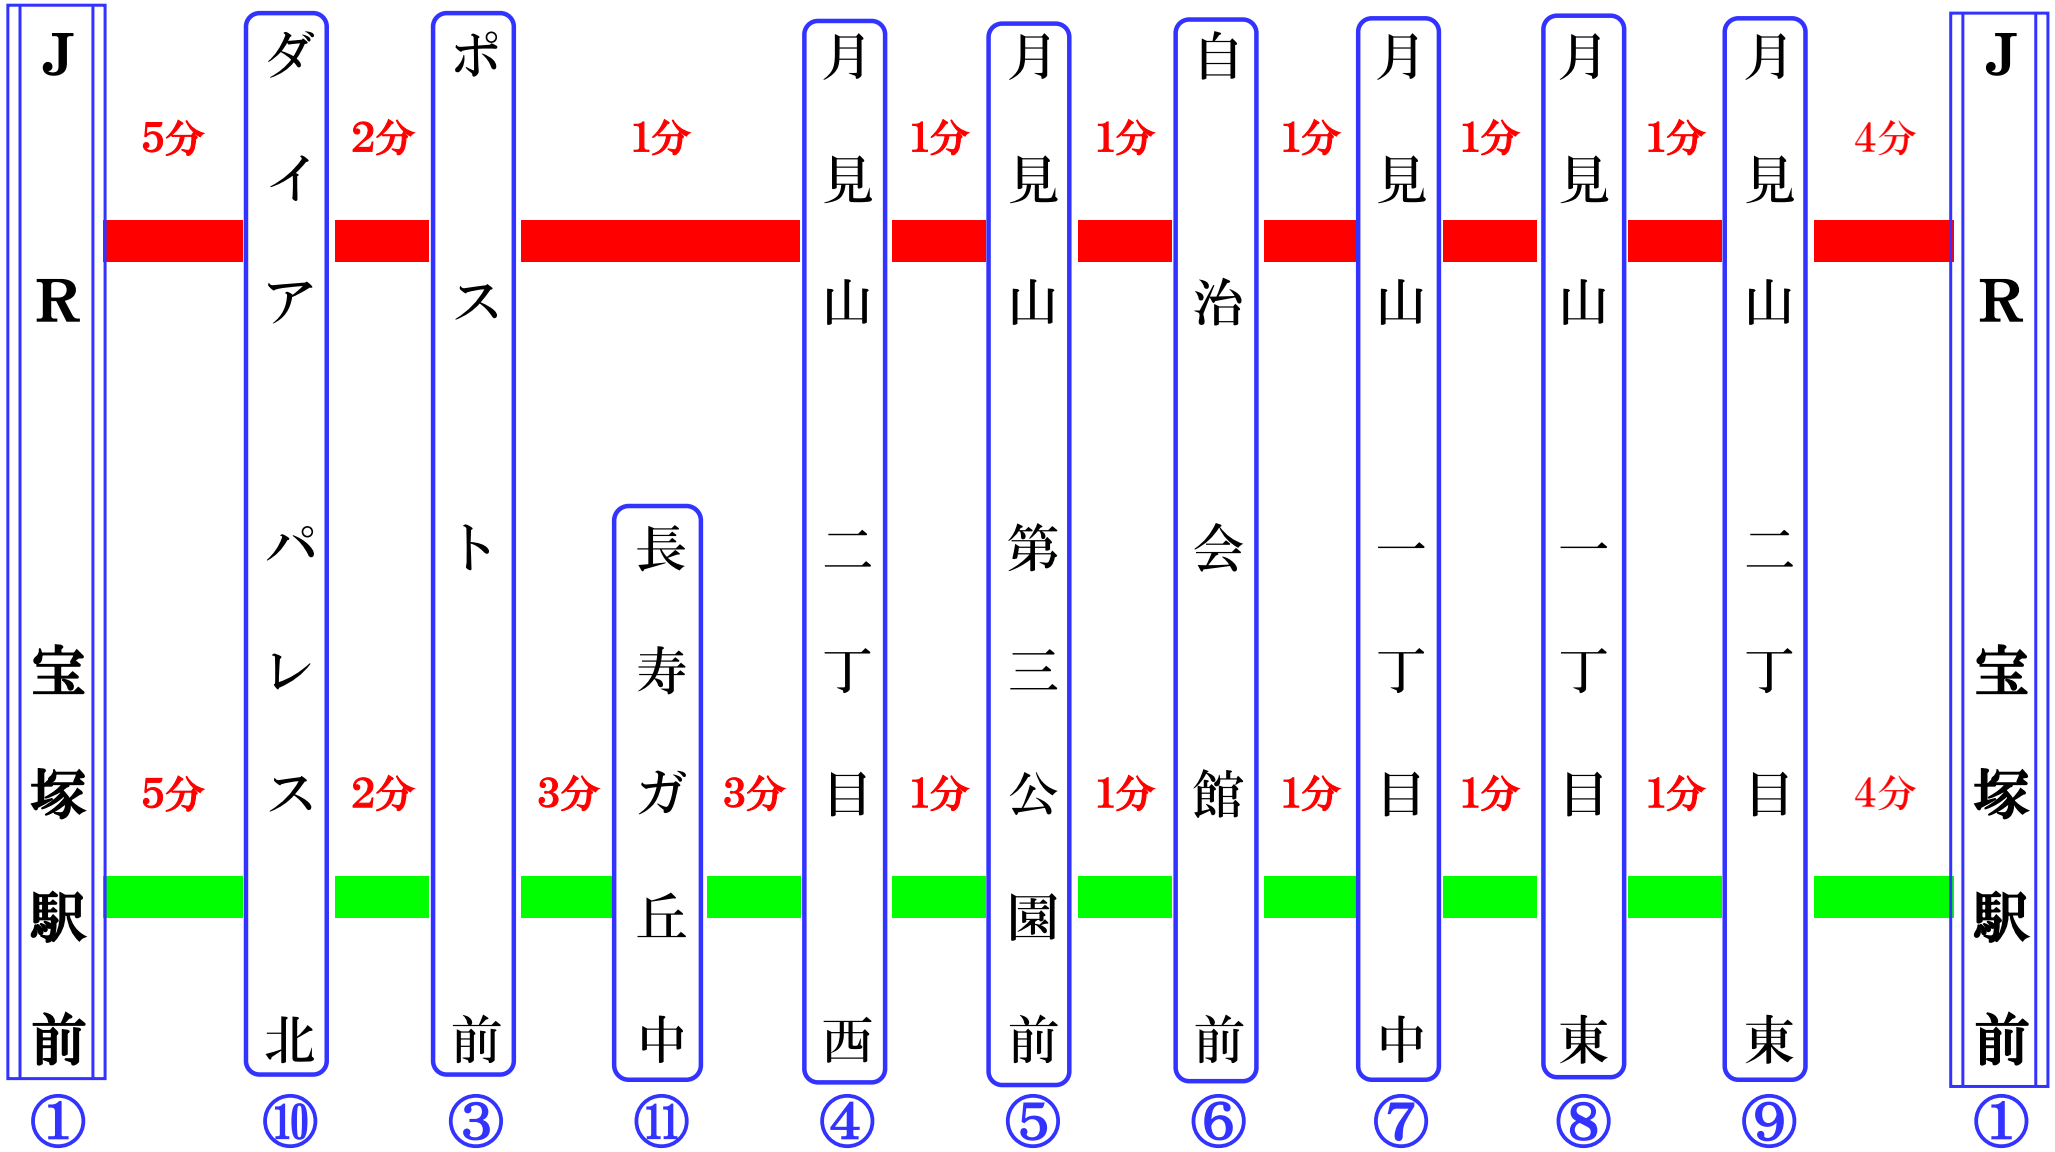

# 運行系統図

1系統-① 月見山 循環 所要時間 17分  
 1系統-② 月見山 循環 (長寿ガ丘中 経由) 所要時間 22分